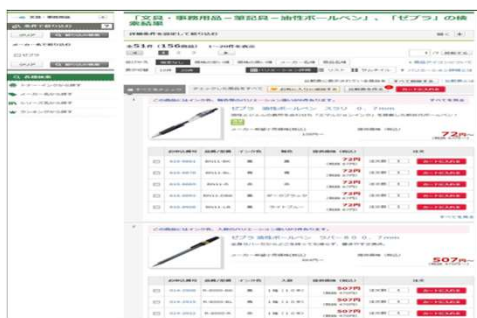

ALT-SHOPでは、より便利にWEBショッピングをご利用いただけます

当ショップは、オフィスの調達作業を便利に行うことが出来る仕組みです。

インターネットでは約**26,200点**もの商品を選んでショッピングできます。

必要なものは一本で調達できるので、商品探し・発注方法も簡単になります。

環境対応商品も充実しております。

WEBだとお探しの商品がすぐ見つかります

レジ画面での商品お届け納期表示機能

商品のお届けについて	
ご注文商品のお届けおよび、お届け予定日についてご案内いたします。 お届けの状況の詳細は、お届け日を押す、もしくは画面下部の状況一覧で確認いただけます。	
在庫商品	お届け日 ▼ 2016年 7月20日 (水)
お取り寄せ商品	お届け予定日 ▼ 入荷次第お届け